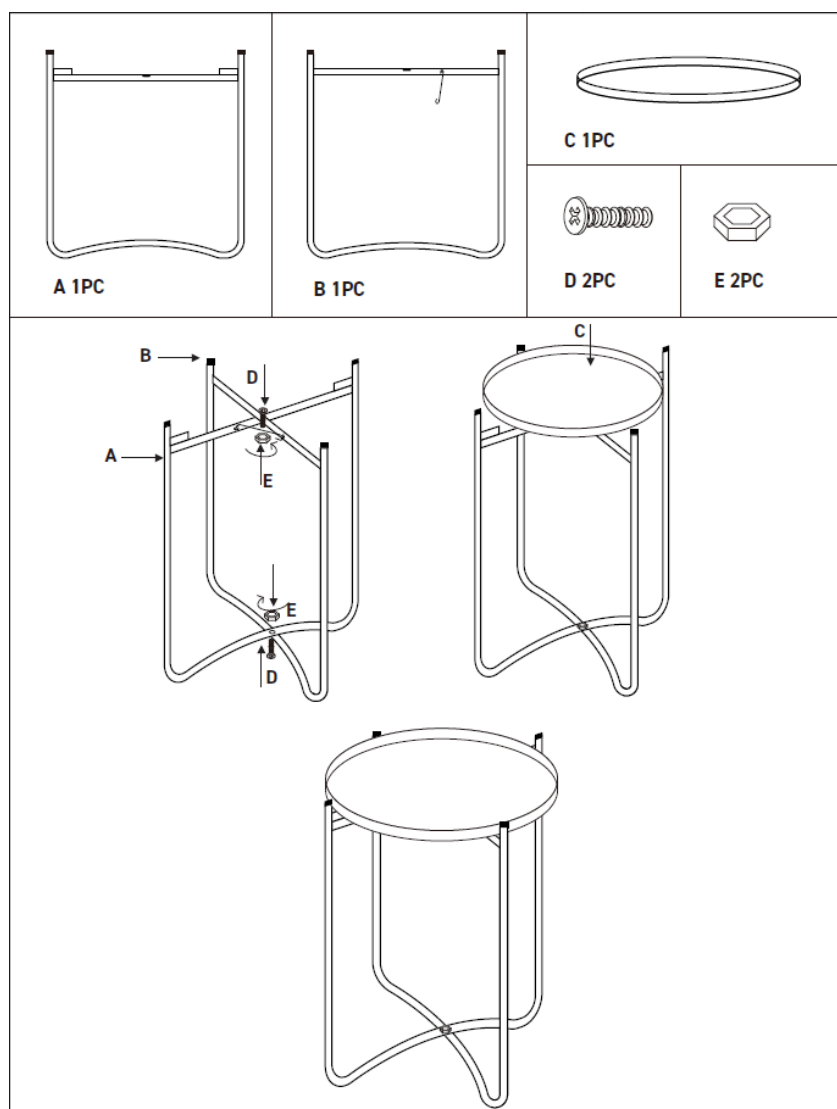

INSTRUKCJA MONTAŻU / ASSEMBLY INSTRUCTION /

NÁVOD NA MONTÁŽ / MONTÁŽNÍ NÁVOD

ESTETICA

Model: TAB2Y156

Potrzebne narzędzia / Necessary tools /

Potrebné náradie / Potřebné nářadí:

Śrubokręt/Screwdriver/Skrutkovač/Šroubovák